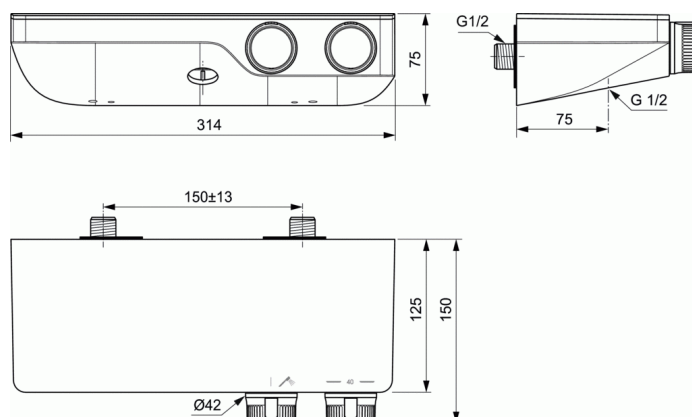

### Baterie termostata de dus, montaj pe perete

#### Baterie termostata de dus, montaj pe perete

Baterie termostata de dus, montaj pe perete

Model cu montaj pe perete, sistem de fixare cu piulite ascunse  
Cartus termostatat IS cu tehnologie noua  
Controlul temperaturii cu buton rotativ  
Posibilitatea limitarii temperaturii la 40 C  
Limitarea volumului de apa cu buton rotativ si robinet ceramic  
operare  $\pm 90^\circ$   
Reglaj eco la 50% din debit

#### Operare facila datorita butoanelor pozitionate frontal

Etajera din sticla securizata - alba  
Racord metalic G 1/2" pentru dus, pozitionat central  
Clapete de sens pentru ambele alimentari  
Tehnologie baterie Cool Body